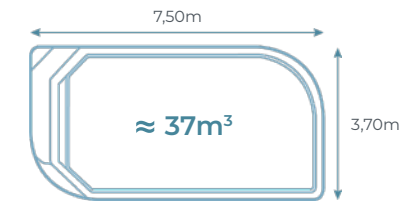

DIMENSIONS

Les dimensions de nos bassins correspondent aux côtes intérieures du rectangle dans lequel s'inscrit la piscine.

MATÉRIELS INCLUS

LES PIÈCES À SCELLER

2 UNITÉS : buses de refoulement

A L'UNITÉ : bonde de fond, prise balai, bonde de sécurité, projecteur LEDs blanc, boîte de connexion projecteur, skimmer.