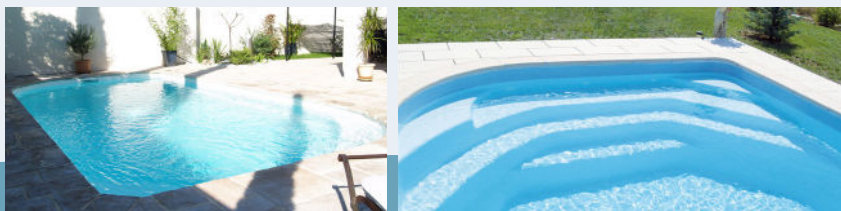

De par sa forme, ce bassin CONCERTO s'adaptara à votre extérieur et vous apportera bien-être et plénitude.

Découvrez dès à présent les autres modèles de la gamme Excel Piscines et trouvez la piscine de vos rêves.

FICHE TECHNIQUE CONCERTO 75

Toutes les piscines issues de notre fabrication bénéficient d'une garantie décennale par capitalisation Axa Assurances

De forme rectangulaire avec des angles arrondis et à fond plat, ce bassin CONCERTO 75 allie douceur et esthétisme pour sublimer votre jardin et vous garantir des moments conviviaux et sécurisés en famille ou entre amis.

De par sa forme, ce bassin CONCERTO s'adaptera à votre extérieur et vous apportera bien-être et plénitude.

Découvrez dès à présent les autres modèles de la gamme Excel Piscines et trouvez la piscine de vos rêves.