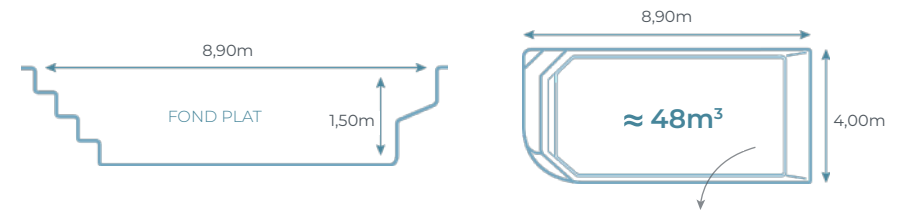

DIMENSIONS

Les dimensions de nos bassins correspondent aux côtes intérieures du rectangle dans lequel s'inscrit la piscine.