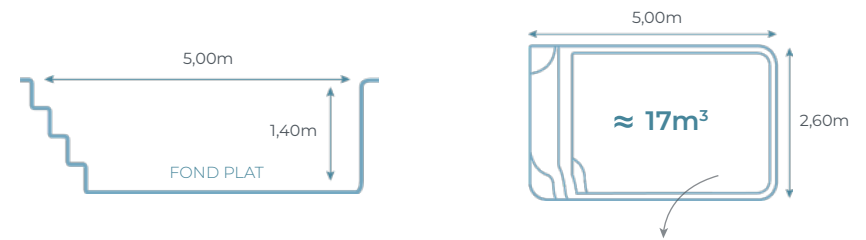

De forme rectangulaire avec des angles arrondis et à fond plat, ce bassin CONCERTO 50 allie douceur et esthétisme pour sublimer votre jardin et vous garantir des moments conviviaux et sécurisés en famille ou entre amis.

De par sa forme, ce bassin CONCERTO s'adaptera à votre extérieur et vous apportera bien-être et plénitude.

Découvrez dès à présent les autres modèles de la gamme Excel Piscines et trouvez la piscine de vos rêves.

DIMENSIONS

Les dimensions de nos bassins correspondent aux côtes intérieures du rectangle dans lequel s'inscrit la piscine.

H Modèle pouvant être équipé d'un **VOLET HORS-SOL** Avec adaptation à la fabrication