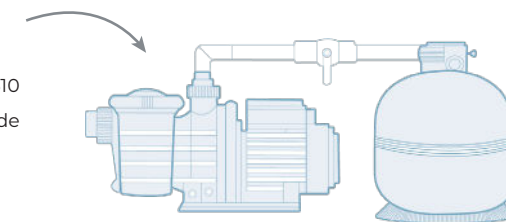

LA FILTRATION DE LA PISCINE

A L'UNITÉ : pompe 1/2 CV (11m³/h), filtre Ø 510 (10m³/h), vanne à 6 voies, poolterre, coffret de programmation 4/6, 3A.