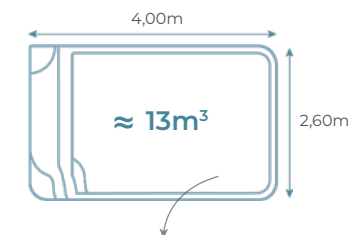

FICHE TECHNIQUE CONCERTO 40

Toutes les piscines issues de notre fabrication bénéficient d'une garantie décennale par capitalisation Axa Assurances

De forme rectangulaire avec des angles arrondis et à fond plat, ce bassin CONCERTO 40 allie douceur et esthétique pour sublimer votre jardin et vous garantir des moments conviviaux et sécurisés en famille ou entre amis. De par sa forme, la piscine coque en polyester CONCERTO s'adaptera à votre extérieur et vous apportera bien-être et plénitude.

PISCINE SANS DÉCLARATION : sans déclaration préalable de travaux pour les surfaces de moins de 10m³, margelles posées avec débord intérieur de 2cm minimum.

DIMENSIONS

Les dimensions de nos bassins correspondent aux côtes intérieures du rectangle dans lequel s'inscrit la piscine.