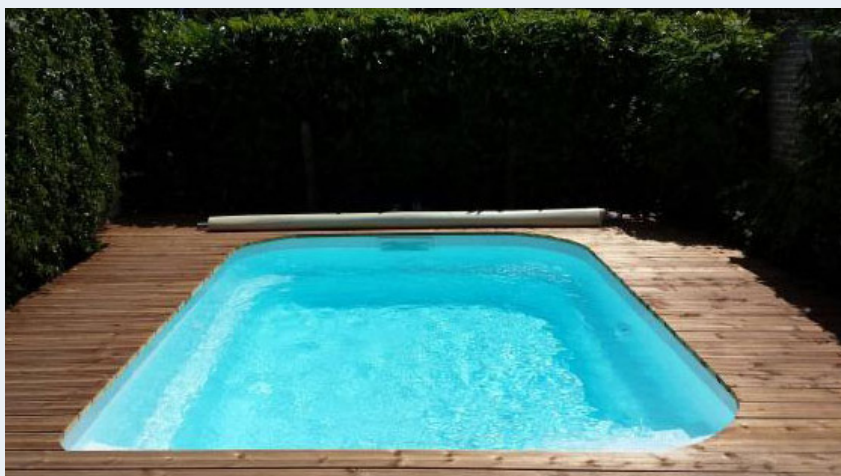

FICHE TECHNIQUE CONCERTO 40

Toutes les piscines issues de notre fabrication bénéficient d'une garantie décennale par capitalisation Axa Assurances

De forme rectangulaire avec des angles arrondis et à fond plat, ce bassin CONCERTO 40 allie douceur et esthétique pour sublimer votre jardin et vous garantir des moments conviviaux et sécurisés en famille ou entre amis. De par sa forme, la piscine coque en polyester CONCERTO s'adaptera à votre extérieur et vous apportera bien-être et plénitude.

PISCINE SANS DÉCLARATION : sans déclaration préalable de travaux pour les surfaces de moins de 10m³, margelles posées avec débord intérieur de 2cm minimum.