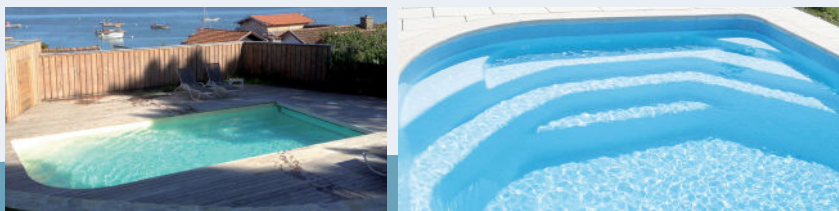

De forme rectangulaire avec des angles arrondis et à fond plat, ce bassin CONCERTO 80 allie douceur et esthétisme pour sublimer votre jardin et vous garantir des moments conviviaux et sécurisés en famille ou entre amis.

De par sa forme, ce bassin CONCERTO s'adaptera à votre extérieur et vous apportera bien-être et plénitude.

Découvrez dès à présent les autres modèles de la gamme Excel Piscines et trouvez la piscine de vos rêves.

FICHE TECHNIQUE CONCERTO 89

Toutes les piscines issues de notre fabrication bénéficient d'une garantie décennale par capitalisation Axa Assurances

De forme rectangulaire avec des angles arrondis et à fond plat, ce bassin CONCERTO 89 allie douceur et esthétique pour sublimer votre jardin et vous garantir des moments conviviaux et sécurisés en famille ou entre amis.

De par sa forme, ce bassin CONCERTO s'adaptera à votre extérieur et vous apportera bien-être et plénitude. Ce modèle est conçu pour recevoir un volet roulant immergé.

Découvrez dès à présent les autres modèles de la gamme Excel Piscines et trouvez la piscine de vos rêves.