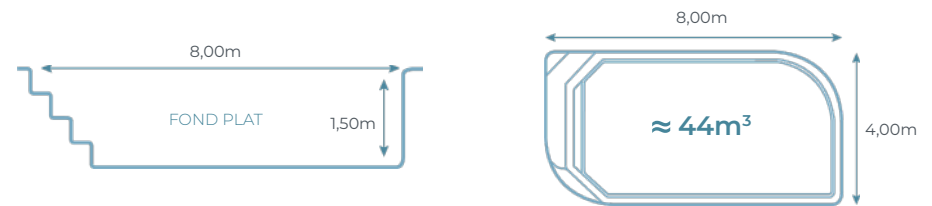

DIMENSIONS

Les dimensions de nos bassins correspondent aux côtes intérieures du rectangle dans lequel s'inscrit la piscine.