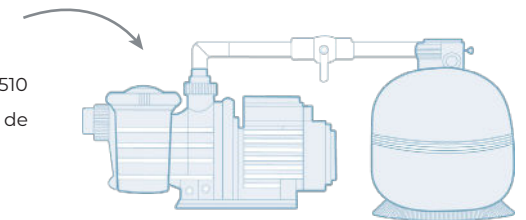

LA FILTRATION DE LA PISCINE

A L'UNITÉ : pompe 1/2 CV (11m³/h), filtre Ø 510 (10m³/h), vanne à 6 voies, poolterre, coffret de programmation 4/6, 3A.