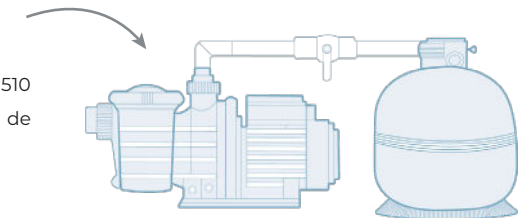

LA FILTRATION DE LA PISCINE

A L'UNITÉ : pompe 1/2 CV (11m³/h), filtre Ø 510 (10m³/h), vanne à 6 voies, poolterre, coffret de programmation 4/6, 3A.