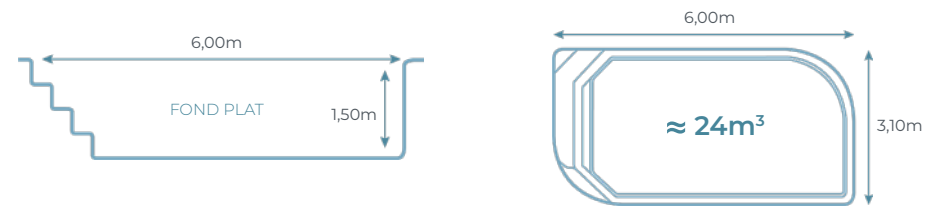

FICHE TECHNIQUE CONCERTO 60

Toutes les piscines issues de notre fabrication bénéficient d'une garantie décennale par capitalisation Axa Assurances

De forme rectangulaire avec des angles arrondis et à fond plat, ce bassin CONCERTO 60 allie douceur et esthétisme pour sublimer votre jardin et vous garantir des moments conviviaux et sécurisés en famille ou entre amis.

DIMENSIONS

Les dimensions de nos bassins correspondent aux côtes intérieures du rectangle dans lequel s'inscrit la piscine.

MATÉRIELS INCLUS

LES PIÈCES À SCELLER

2 UNITÉS : buses de refoulement

A L'UNITÉ : bonde de fond, prise balai, bonde de sécurité, projecteur LEDs blanc, boîte de connexion projecteur, skimmer.