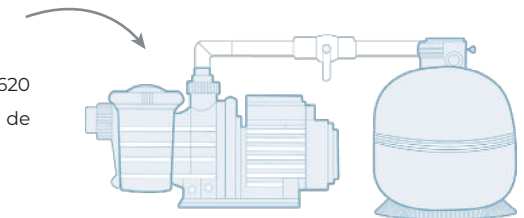

LA FILTRATION DE LA PISCINE

A L'UNITÉ : pompe 3/4 CV (13,5m³/h), filtre Ø 620 (15m³/h), vanne à 6 voies, poolterre, coffret de programmation 4/6, 3A.