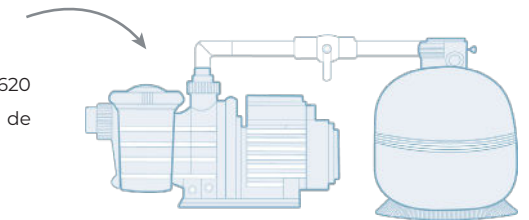

LA FILTRATION DE LA PISCINE

A L'UNITÉ : pompe 3/4 CV (13,5m³/h), filtre Ø 620 (15m³/h), vanne à 6 voies, poolterre, coffret de programmation 4/6, 3A.