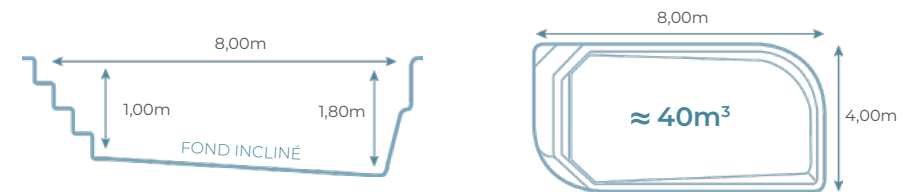

FICHE TECHNIQUE BELCANTO 81

Toutes les piscines issues de notre fabrication bénéficient d'une garantie décennale par capitalisation Axa Assurances

De forme rectangulaire avec des angles arrondis et à fond incliné, ce bassin BELCANTO 81 allie douceur et esthétique pour sublimer votre jardin et vous garantir des moments conviviaux et sécurisés en famille ou entre amis.

De par sa forme, le bassin BELCANTO s'adaptera à votre extérieur et vous apportera bien-être et plénitude.

Découvrez dès à présent les autres modèles de la gamme Excel Piscines et trouvez la piscine de vos rêves.

DIMENSIONS

Les dimensions de nos bassins correspondent aux côtes intérieures du rectangle dans lequel s'inscrit la piscine.

MATÉRIELS INCLUS

LES PIÈCES À SCELLER

3 UNITÉS : buses de refoulement

A L'UNITÉ : bonde de fond, prise balai, bonde de sécurité, projecteur LEDs blanc, boîte de connexion projecteur, skimmer.