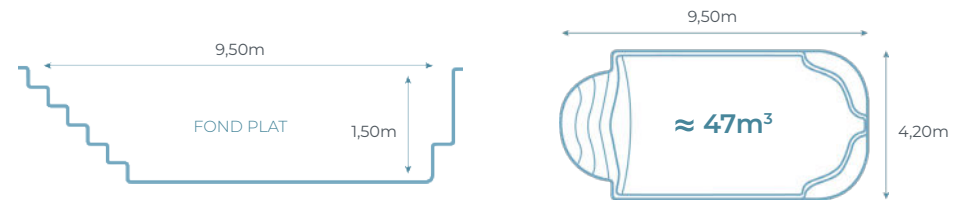

## FICHE TECHNIQUE BOLÉRO 96

Toutes les piscines issues de notre fabrication bénéficient d'une garantie décennale par capitalisation Axa Assurances

Avec ses courbes généreuses et son fond plat, ce bassin en polyester BOLÉRO 96 est synonyme de relaxation par excellence.

De par sa forme, la piscine coque polyester Boléro vous assurera sécurité et plaisir lors des beaux jours.

Découvrez dès à présent les autres modèles de la gamme Excel Piscines et trouvez la piscine de vos rêves.

## DIMENSIONS

Les dimensions de nos bassins correspondent aux côtes intérieures du rectangle dans lequel s'inscrit la piscine.