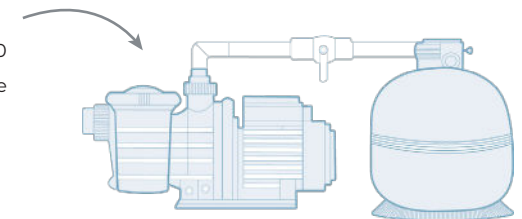

DIMENSIONS

Les dimensions de nos bassins correspondent aux côtes intérieures du rectangle dans lequel s'inscrit la piscine.

MATÉRIELS INCLUS

LES PIÈCES À SCELLER

3 UNITÉS : buses de refoulement.

2 UNITÉS : skimmers.

A L'UNITÉ : bonde de fond, prise balai, bonde de sécurité, projecteur LEDs blanc, boîte de connexion projecteur.

L'ENTRETIEN DE LA PISCINE

A L'UNITÉ : balai aspirateur manuel, épaisseur de fond, brosse de paroi, trousse d'analyse, tuyau flottant 8m, manche télescopique, thermomètre.

LA FILTRATION DE LA PISCINE

A L'UNITÉ : pompe 3/4 CV (13,5m³/h), filtre Ø 620 (15m³/h), vanne à 6 voies, poolterre, coffret de programmation 4/6, 3A.

ÉQUIPEMENTS OPTIONNELS : margelles, robot automatique, nage à contre-courant, pompe à chaleur, couverture à barres, volet hors-sol, volet immergé, balnéothérapie.