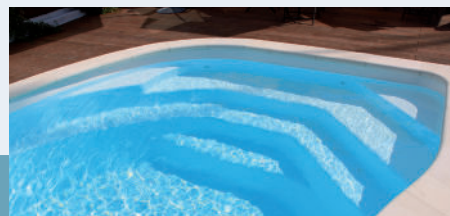

FICHE TECHNIQUE MÉLODIE 95

Toutes les piscines issues de notre fabrication bénéficient d'une garantie décennale par capitalisation Axa Assurances

De forme arrondie et à fond plat, la piscine coque en polyester MÉLODIE 95 est la version « grand format » de l'OVATION. Comme sa petite soeur, elle allie harmonie et originalité pour embellir l'environnement de votre extérieur.

De par sa forme, la piscine coque polyester MÉLODIE vous garantira sécurité et sobriété tout en profitant de l'été.

Découvrez dès à présent les autres modèles de la gamme Excel Piscines et trouvez la piscine de vos rêves.