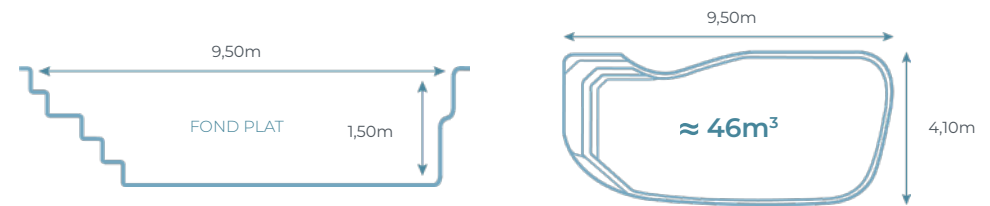

FICHE TECHNIQUE MÉLODIE 95

Toutes les piscines issues de notre fabrication bénéficient d'une garantie décennale par capitalisation Axa Assurances

De forme arrondie et à fond plat, la piscine coque en polyester MÉLODIE 95 est la version « grand format » de l'OVATION. Comme sa petite soeur, elle allie harmonie et originalité pour embellir l'environnement de votre extérieur.

De par sa forme, la piscine coque polyester MÉLODIE vous garantira sécurité et sobriété tout en profitant de l'été.

Découvrez dès à présent les autres modèles de la gamme Excel Piscines et trouvez la piscine de vos rêves.

DIMENSIONS

Les dimensions de nos bassins correspondent aux côtes intérieures du rectangle dans lequel s'inscrit la piscine.

MATÉRIELS INCLUS

LES PIÈCES À SCELLER

3 UNITÉS : buses de refoulement.

2 UNITÉS : skimmers.