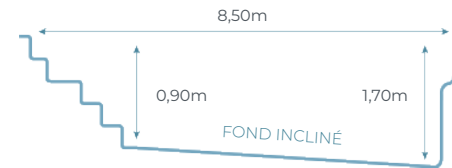

FICHE TECHNIQUE TEMPO 86

Toutes les piscines issues de notre fabrication bénéficient d'une garantie décennale par capitalisation Axa Assurances

De forme rectangulaire et à fond incliné, la piscine coque en polyester TEMPO 86 allie, grâce à l'asymétrie de sa banquette intérieure, modernisme et élégance.

DIMENSIONS

Les dimensions de nos bassins correspondent aux côtes intérieures du rectangle dans lequel s'inscrit la piscine.

- H** Modèle pouvant être équipé d'un **VOLET HORS-SOL**
Sans adaptation à la fabrication
- I** Modèle pouvant être équipé d'un **VOLET IMMERGÉ**
Avec adaptation à la fabrication