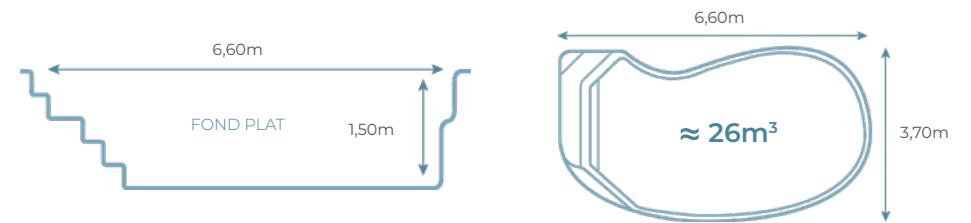

De par sa forme, ce bassin OVATION vous garantira sécurité et sobriété tout en profitant de l'été.

Découvrez dès à présent les autres modèles de la gamme Excel Piscines et trouvez la piscine de vos rêves.

DIMENSIONS

Les dimensions de nos bassins correspondent aux côtes intérieures du rectangle dans lequel s'inscrit la piscine.

MATÉRIELS INCLUS

LES PIÈCES À SCELLER

2 UNITÉS : buses de refoulement

A L'UNITÉ : bonde de fond, prise balai, bonde de sécurité, projecteur LEDs blanc, boîte de connexion projecteur, skimmer.

Découvrez dès à présent les autres modèles de la gamme Excel Piscines et trouvez la piscine de vos rêves.

DIMENSIONS

Les dimensions de nos bassins correspondent aux côtes intérieures du rectangle dans lequel s'inscrit la piscine.