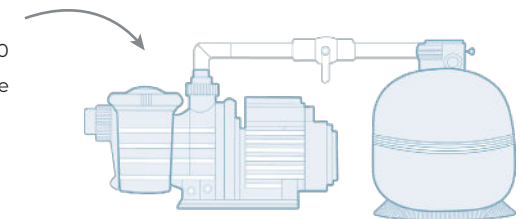

DIMENSIONS

Les dimensions de nos bassins correspondent aux côtes intérieures du rectangle dans lequel s'inscrit la piscine.

MATÉRIELS INCLUS

LES PIÈCES À SCELLER

2 UNITÉS : buses de refoulement

A L'UNITÉ : bonde de fond, prise balai, bonde de sécurité, projecteur LEDs blanc, boîte de connexion projecteur, skimmer.

L'ENTRETIEN DE LA PISCINE

A L'UNITÉ : balai aspirateur manuel, épuisette de fond, brosse de paroi, trousse d'analyse, tuyau flottant 6m, manche télescopique, thermomètre.

LA FILTRATION DE LA PISCINE

A L'UNITÉ : pompe 1/2 CV (11m³/h), filtre Ø 510 (10m³/h), vanne à 6 voies, poolterre, coffret de programmation 4/6, 3A.