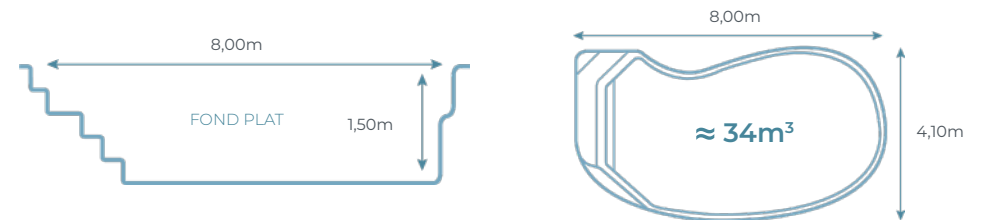

De sa forme arrondie et à fond plat, la piscine coque en polyester OVATION 84 allie harmonie et originalité pour embellir l'environnement de votre extérieur.

De par sa forme, ce bassin OVATION vous garantira sécurité et sobriété tout en profitant de l'été.

Découvrez dès à présent les autres modèles de la gamme Excel Piscines et trouvez la piscine de vos rêves.

DIMENSIONS

Les dimensions de nos bassins correspondent aux côtes intérieures du rectangle dans lequel s'inscrit la piscine.