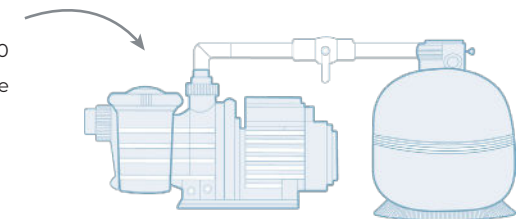

Découvrez dès à présent les autres modèles de la gamme Excel Piscines et trouvez la piscine de vos rêves.

DIMENSIONS

Les dimensions de nos bassins correspondent aux côtes intérieures du rectangle dans lequel s'inscrit la piscine.

MATÉRIELS INCLUS

LES PIÈCES À SCELLER

3 UNITÉS : buses de refoulement

A L'UNITÉ : bonde de fond, prise balai, bonde de sécurité, projecteur LEDs blanc, boîte de connexion projecteur, skimmer.

L'ENTRETIEN DE LA PISCINE

A L'UNITÉ : balai aspirateur manuel, épauvrette de fond, brosse de paroi, trousse d'analyse, tuyau flottant 8m, manche télescopique, thermomètre.

LA FILTRATION DE LA PISCINE

A L'UNITÉ : pompe 3/4 CV (13,5m³/h), filtre Ø 620 (15m³/h), vanne à 6 voies, poolterre, coffret de programmation 4/6, 3A.