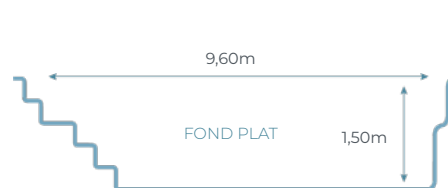

DIMENSIONS

Les dimensions de nos bassins correspondent aux côtes intérieures du rectangle dans lequel s'inscrit la piscine.