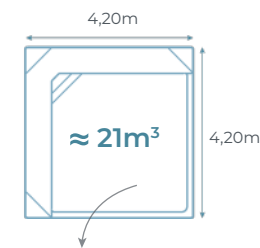

## FICHE TECHNIQUE PARTITION 42

Toutes les piscines issues de notre fabrication bénéficient d'une garantie décennale par capitalisation Axa Assurances

De forme carrée et à fond plat, la piscine coque en polyester PARTITION 42 allie, grâce à l'asymétrie de sa banquette intérieure, modernisme et élégance.

## DIMENSIONS

Les dimensions de nos bassins correspondent aux côtes intérieures du rectangle dans lequel s'inscrit la piscine.

**H** Modèle pouvant être équipé d'un VOLET HORS-SOL Sans adaptation à la fabrication