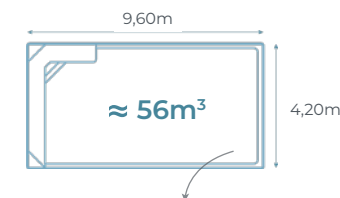

## FICHE TECHNIQUE PARTITION 98

Toutes les piscines issues de notre fabrication bénéficient d'une garantie décennale par capitalisation Axa Assurances

De forme rectangulaire et à fond plat, la piscine coque en polyester PARTITION 98 allie, grâce à l'asymétrie de sa banquette intérieure, modernisme et élégance.

De par sa forme, ce bassin PARTITION saura vous assurer sécurité et convivialité notamment lors des jeux aquatiques en famille ou entre amis.

Découvrez dès à présent les autres modèles de la gamme Excel Piscines et trouvez la piscine de vos rêves.

## DIMENSIONS

Les dimensions de nos bassins correspondent aux côtes intérieures du rectangle dans lequel s'inscrit la piscine.

- H** Modèle pouvant être équipé d'un **VOLET HORS-SOL**  
Sans adaptation à la fabrication
- I** Modèle pouvant être équipé d'un **VOLET IMMERGÉ**  
Avec adaptation à la fabrication