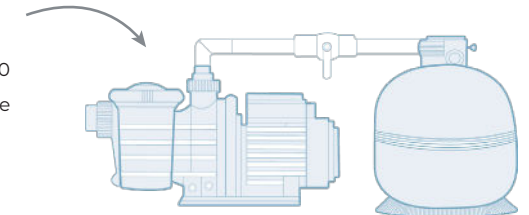

LA FILTRATION DE LA PISCINE

A L'UNITÉ : pompe 3/4 CV (13,5m³/h), filtre Ø 620 (15m³/h), vanne à 6 voies, poolterre, coffret de programmation 4/6, 3A.