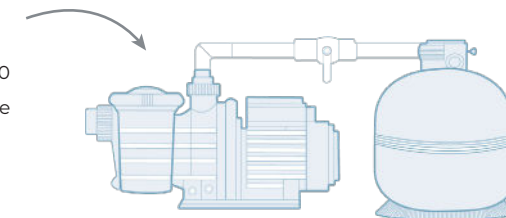

LA FILTRATION DE LA PISCINE

A L'UNITÉ : pompe 3/4 CV (13,5m³/h), filtre Ø 620 (15m³/h), vanne à 6 voies, poolterre, coffret de programmation 4/6, 3A.