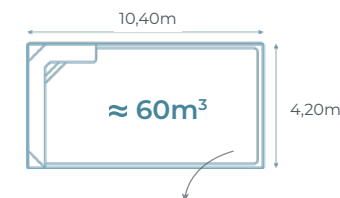

## FICHE TECHNIQUE PARTITION 104

Toutes les piscines issues de notre fabrication bénéficient d'une garantie décennale par capitalisation Axa Assurances

De forme rectangulaire et à fond plat, la piscine coque en polyester PARTITION 104 allie, grâce à l'asymétrie de sa banquette intérieure, modernisme et élégance.

## DIMENSIONS

Les dimensions de nos bassins correspondent aux côtes intérieures du rectangle dans lequel s'inscrit la piscine.

- H** Modèle pouvant être équipé d'un **VOLET HORS-SOL**  
Sans adaptation à la fabrication
- I** Modèle pouvant être équipé d'un **VOLET IMMERGÉ**  
Sans adaptation à la fabrication