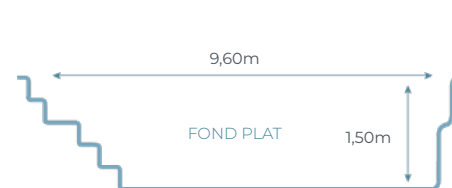

DIMENSIONS

Les dimensions de nos bassins correspondent aux côtes intérieures du rectangle dans lequel s'inscrit la piscine.