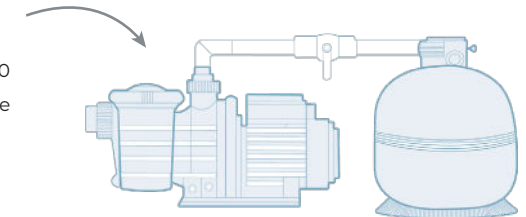

LA FILTRATION DE LA PISCINE

A L'UNITÉ : pompe 1/2 CV (11m³/h), filtre Ø 510 (10m³/h), vanne à 6 voies, poolterre, coffret de programmation 4/6, 3A.