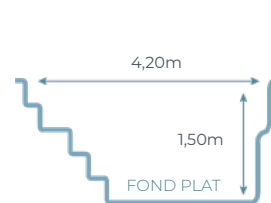

DIMENSIONS

Les dimensions de nos bassins correspondent aux côtes intérieures du rectangle dans lequel s'inscrit la piscine.