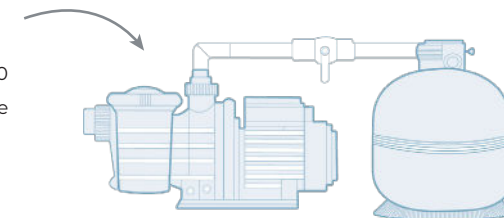

LA FILTRATION DE LA PISCINE

A L'UNITÉ : pompe 3/4 CV (13,5m³/h), filtre Ø 620 (15m³/h), vanne à 6 voies, poolterre, coffret de programmation 4/6, 3A.