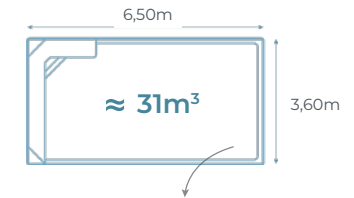

## FICHE TECHNIQUE PARTITION 65

Toutes les piscines issues de notre fabrication bénéficient d'une garantie décennale par capitalisation Axa Assurances

De forme rectangulaire et à fond plat, la piscine coque en polyester PARTITION 65 allie, grâce à l'asymétrie de sa banquette intérieure, modernisme et élégance.

De par sa forme, ce bassin PARTITION saura vous assurer sécurité et convivialité notamment lors des jeux aquatiques en famille ou entre amis.

Découvrez dès à présent les autres modèles de la gamme Excel Piscines et trouvez la piscine de vos rêves.

## DIMENSIONS

Les dimensions de nos bassins correspondent aux côtes intérieures du rectangle dans lequel s'inscrit la piscine.

- H** Modèle pouvant être équipé d'un **VOLET HORS-SOL**  
Sans adaptation à la fabrication
- I** Modèle pouvant être équipé d'un **VOLET IMMERCÉ**  
Avec adaptation à la fabrication