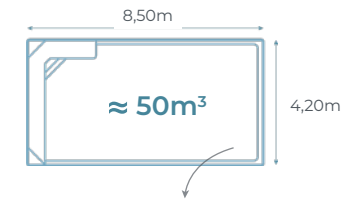

## FICHE TECHNIQUE PARTITION 85

Toutes les piscines issues de notre fabrication bénéficient d'une garantie décennale par capitalisation Axa Assurances

De forme rectangulaire et à fond plat, la piscine coque en polyester PARTITION 85 allie, grâce à l'asymétrie de sa banquette intérieure, modernisme et élégance.

## DIMENSIONS

Les dimensions de nos bassins correspondent aux côtes intérieures du rectangle dans lequel s'inscrit la piscine.

- H** Modèle pouvant être équipé d'un **VOLET HORS-SOL**  
Sans adaptation à la fabrication
- I** Modèle pouvant être équipé d'un **VOLET IMMERGÉ**  
Avec adaptation à la fabrication