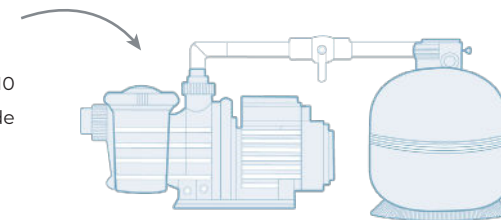

LA FILTRATION DE LA PISCINE

A L'UNITÉ : pompe 1/2 CV (11m³/h), filtre Ø 510 (10m³/h), vanne à 6 voies, poolterre, coffret de programmation 4/6, 3A.