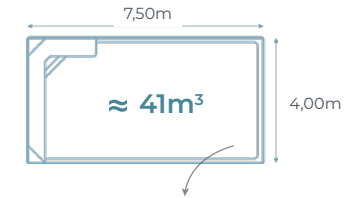

## FICHE TECHNIQUE PARTITION 76

Toutes les piscines issues de notre fabrication bénéficient d'une garantie décennale par capitalisation Axa Assurances

De forme rectangulaire et à fond plat, la piscine coque en polyester PARTITION 76 allie, grâce à l'asymétrie de sa banquette intérieure, modernisme et élégance.

De par sa forme, ce bassin PARTITION saura vous assurer sécurité et convivialité notamment lors des jeux aquatiques en famille ou entre amis.

Découvrez dès à présent les autres modèles de la gamme Excel Piscines et trouvez la piscine de vos rêves.

## DIMENSIONS

Les dimensions de nos bassins correspondent aux côtes intérieures du rectangle dans lequel s'inscrit la piscine.

- H** Modèle pouvant être équipé d'un **VOLET HORS-SOL**  
Sans adaptation à la fabrication
- I** Modèle pouvant être équipé d'un **VOLET IMMERGÉ**  
Avec adaptation à la fabrication