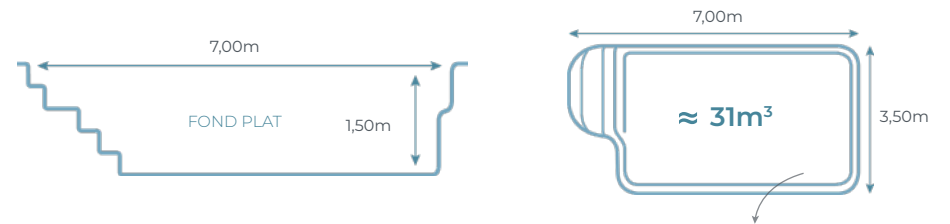

De par sa forme, ce bassin PRÉLUDE vous garantira sécurité et apaisement lors des beaux jours.

Découvrez dès à présent les autres modèles de la gamme Excel Piscines et trouvez la piscine de vos rêves.

DIMENSIONS

Les dimensions de nos bassins correspondent aux côtes intérieures du rectangle dans lequel s'inscrit la piscine.

H Modèle pouvant être équipé d'un **VOLET HORS-SOL**
Avec adaptation à la fabrication

MATÉRIELS INCLUS

Découvrez dès à présent les autres modèles de la gamme Excel Piscines et trouvez la piscine de vos rêves.

DIMENSIONS

Les dimensions de nos bassins correspondent aux côtes intérieures du rectangle dans lequel s'inscrit la piscine.