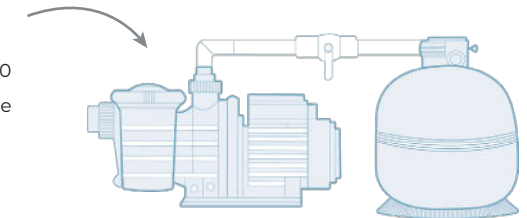

3 UNITÉS : buses de refoulement (dont 1 refoulement dans le bac rideau).

2 UNITÉS : skimmers.

A L'UNITÉ : bonde de fond, prise balai, bonde de sécurité, projecteur LEDs blanc, boîte de connexion projecteur.

L'ENTRETIEN DE LA PISCINE

A L'UNITÉ : balai aspirateur manuel, époussette de fond, brosse de paroi, trousse d'analyse, tuyau flottant 8m, manche télescopique, thermomètre.

LA FILTRATION DE LA PISCINE

A L'UNITÉ : pompe 3/4 CV (13,5m³/h), filtre Ø 620 (15m³/h), vanne à 6 voies, poolterre, coffret de programmation 4/6, 3A.