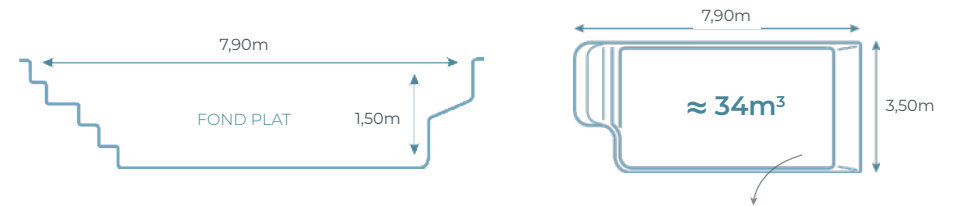

De sa forme unique et à fond plat, la piscine coque en polyester PRÉLUDE 79 se mariera parfaitement avec votre environnement extérieur, incitant à en faire la piscine paysagée idéale.

De par sa forme, ce bassin PRÉLUDE vous garantira sécurité et apaisement lors des beaux jours.

Découvrez dès à présent les autres modèles de la gamme Excel Piscines et trouvez la piscine de vos rêves.

DIMENSIONS

Les dimensions de nos bassins correspondent aux côtes intérieures du rectangle dans lequel s'inscrit la piscine.