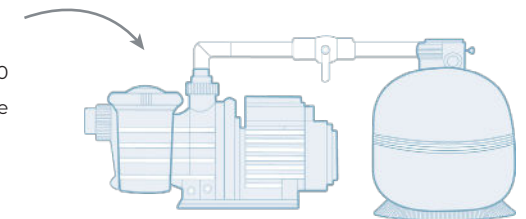

LES PIÈCES À SCELLER

2 UNITÉS : buses de refolement

A L'UNITÉ : bonde de fond, prise balai, bonde de sécurité, projecteur LEDs blanc, boîte de connexion projecteur, skimmer.

L'ENTRETIEN DE LA PISCINE

A L'UNITÉ : balai aspirateur manuel, épaisseur de fond, brosse de paroi, trousse d'analyse, tuyau flottant 6m, manche télescopique, thermomètre.

LA FILTRATION DE LA PISCINE

A L'UNITÉ : pompe 1/2 CV (11m³/h), filtre Ø 510 (10m³/h), vanne à 6 voies, poolterre, coffret de programmation 4/6, 3A.

FICHE TECHNIQUE PRÉLUDE 79

Toutes les piscines issues de notre fabrication bénéficient d'une garantie décennale par capitalisation Axa Assurances