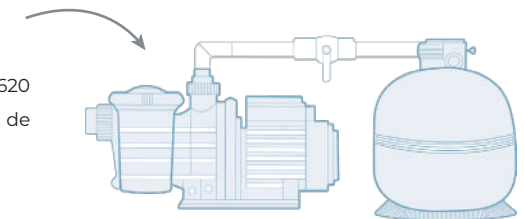

DIMENSIONS

Les dimensions de nos bassins correspondent aux côtes intérieures du rectangle dans lequel s'inscrit la piscine.

Modèle pouvant être équipé d'un **VOLET HORS-SOL**

Avec adaptation à la fabrication

MATÉRIELS INCLUS

LES PIÈCES À SCELLER

3 UNITÉS : buses de refoulement

2 UNITÉS : skimmers.

A L'UNITÉ : bonde de fond, prise balai, bonde de sécurité, projecteur LEDs blanc, boîte de connexion projecteur.

L'ENTRETIEN DE LA PISCINE

A L'UNITÉ : balai aspirateur manuel, épaisseur de fond, brosse de paroi, trousse d'analyse, tuyau flottant 8m, manche télescopique, thermomètre.

LA FILTRATION DE LA PISCINE

A L'UNITÉ : pompe 3/4 CV (13,5m³/h), filtre Ø 620 (15m³/h), vanne à 6 voies, poolterre, coffret de programmation 4/6, 3A.