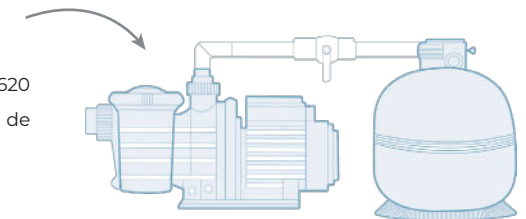

LA FILTRATION DE LA PISCINE

A L'UNITÉ : pompe 3/4 CV (13,5m³/h), filtre Ø 620 (15m³/h), vanne à 6 voies, poolterre, coffret de programmation 4/6, 3A.