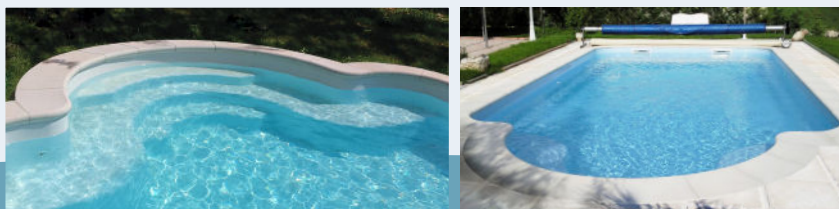

FICHE TECHNIQUE VARIATION 88

Toutes les piscines issues de notre fabrication bénéficient d'une garantie décennale par capitalisation Axa Assurances

D'inspiration romaine et à fond incliné, ce bassin en polyester VARIATION 88 comme l'ARPÈGE, rappelle les bains et le bien-être des cures romaines.

De par sa forme, cette coque polyester vous permettra de réaliser de longues brasses ou de vous prélasser à votre guise sur ses banquettes spacieuses.

Découvrez dès à présent les autres modèles de la gamme Excel Piscines et trouvez la piscine de vos rêves.

DIMENSIONS

Les dimensions de nos bassins correspondent aux côtes intérieures du rectangle dans lequel s'inscrit la piscine.

H Modèle pouvant être équipé d'un **VOLET HORS-SOL**
Avec adaptation à la fabrication