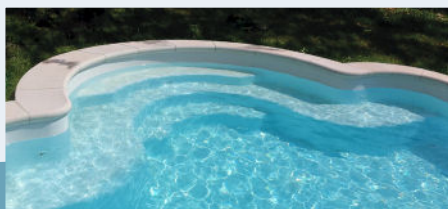

De par sa forme, cette coque polyester vous permettra de réaliser de longues brasses ou de vous prélasser à votre guise sur ses banquettes spacieuses.

Découvrez dès à présent les autres modèles de la gamme Excel Piscines et trouvez la piscine de vos rêves.

D'inspiration romaine et à fond incliné, ce bassin en polyester VARIATION 94 comme l'ARPÈGE, rappelle les bains et le bien-être des cures romaines.

De par sa forme, cette coque polyester vous permettra de réaliser de longues brasses ou de vous prélasser à votre guise sur ses banquettes spacieuses.

Découvrez dès à présent les autres modèles de la gamme Excel Piscines et trouvez la piscine de vos rêves.

DIMENSIONS

Les dimensions de nos bassins correspondent aux côtes intérieures du rectangle dans lequel s'inscrit la piscine.