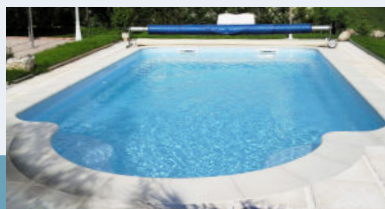

FICHE TECHNIQUE VARIATION 94

Toutes les piscines issues de notre fabrication bénéficient d'une garantie décennale par capitalisation Axa Assurances

D'inspiration romaine et à fond incliné, ce bassin en polyester VARIATION 94 comme l'ARPÈGE, rappelle les bains et le bien-être des cures romaines.

De par sa forme, cette coque polyester vous permettra de réaliser de longues brasses ou de vous prélasser à votre guise sur ses banquettes spacieuses.

Découvrez dès à présent les autres modèles de la gamme Excel Piscines et trouvez la piscine de vos rêves.

DIMENSIONS

Les dimensions de nos bassins correspondent aux côtes intérieures du rectangle dans lequel s'inscrit la piscine.

H Modèle pouvant être équipé d'un **VOLET HORS-SOL** Avec adaptation à la fabrication

MATÉRIELS INCLUS

LES PIÈCES À SCELLER

3 UNITÉS : buses de refoulement

2 UNITÉS : skimmers.

A L'UNITÉ : bonde de fond, prise balai, bonde de sécurité, projecteur LEDs blanc, boîte de connexion projecteur.

L'ENTRETIEN DE LA PISCINE

A L'UNITÉ : balai aspirateur manuel, époussette de fond, brosse de paroi, trousse d'analyse, tuyau flottant 8m, manche télescopique, thermomètre.

LA FILTRATION DE LA PISCINE

A L'UNITÉ : pompe 3/4 CV (13,5m³/h), filtre Ø 620 (15m³/h), vanne à 6 voies, poolterre, coffret de programmation 4/6, 3A.

ÉQUIPEMENTS OPTIONNELS : margelles, robot automatique, nage à contre-courant, pompe à chaleur, couverture à barres, volet hors-sol, volet immergé, balnéothérapie.