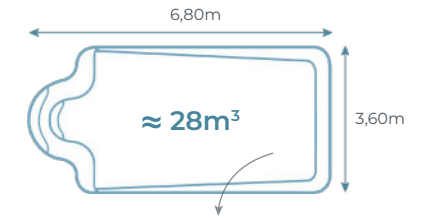

D'inspiration romaine et à fond incliné, ce bassin en polyester VARIATION 68 comme l'ARPÈGE, rappelle les bains et le bien-être des cures romaines.

De par sa forme, cette coque polyester vous permettra de réaliser de longues brasses ou de vous prélasser à votre guise sur ses banquettes spacieuses.

Découvrez dès à présent les autres modèles de la gamme Excel Piscines et trouvez la piscine de vos rêves.

DIMENSIONS

Les dimensions de nos bassins correspondent aux côtes intérieures du rectangle dans lequel s'inscrit la piscine.