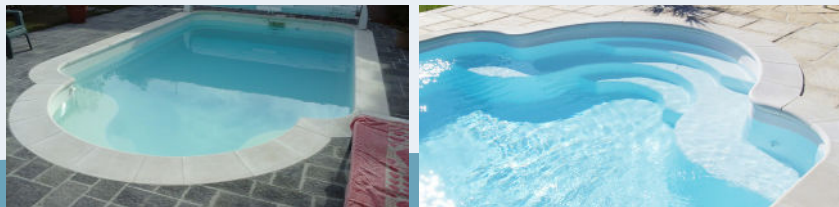

D'inspiration romaine et à fond incliné, ce bassin en polyester VARIATION 68 comme l'ARPÈGE, rappelle les bains et le bien-être des cures romaines.

De par sa forme, cette coque polyester vous permettra de réaliser de longues brasses ou de vous prélasser à votre guise sur ses banquettes spacieuses.

Découvrez dès à présent les autres modèles de la gamme Excel Piscines et trouvez la piscine de vos rêves.

DIMENSIONS

Les dimensions de nos bassins correspondent aux côtes intérieures du rectangle dans lequel s'inscrit la piscine.