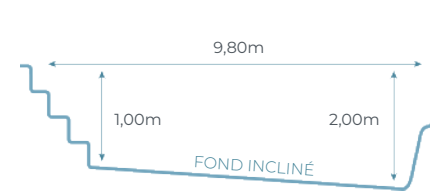

D'inspiration romaine et à fond incliné, ce bassin en polyester VARIATION 94 comme l'ARPÈGE, rappelle les bains et le bien-être des cures romaines.

De par sa forme, cette coque polyester vous permettra de réaliser de longues brasses ou de vous prélasser à votre guise sur ses banquettes spacieuses.

Découvrez dès à présent les autres modèles de la gamme Excel Piscines et trouvez la piscine de vos rêves.

DIMENSIONS

Les dimensions de nos bassins correspondent aux côtes intérieures du rectangle dans lequel s'inscrit la piscine.