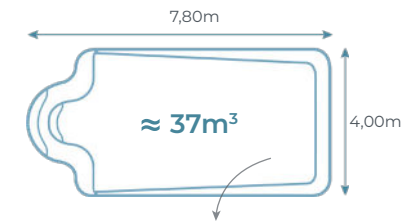

Découvrez dès à présent les autres modèles de la gamme Excel Piscines et trouvez la piscine de vos rêves.

DIMENSIONS

Les dimensions de nos bassins correspondent aux côtes intérieures du rectangle dans lequel s'inscrit la piscine.

De par sa forme, cette coque polyester vous permettra de réaliser de longues brasses ou de vous prélasser à votre guise sur ses banquettes spacieuses.

Découvrez dès à présent les autres modèles de la gamme Excel Piscines et trouvez la piscine de vos rêves.

DIMENSIONS

Les dimensions de nos bassins correspondent aux côtes intérieures du rectangle dans lequel s'inscrit la piscine.

Modèle pouvant être équipé d'un **VOLET HORS-SOL**

Avec adaptation à la fabrication