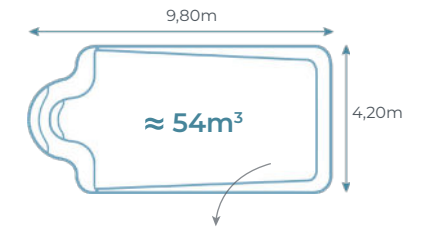

DIMENSIONS

Les dimensions de nos bassins correspondent aux côtes intérieures du rectangle dans lequel s'inscrit la piscine.

H Modèle pouvant être équipé d'un **VOLET HORS-SOL**
Avec adaptation à la fabrication

D'inspiration romaine et à fond incliné, ce bassin en polyester VARIATION 94 comme l'ARPÈGE, rappelle les bains et le bien-être des cures romaines.

De par sa forme, cette coque polyester vous permettra de réaliser de longues brasses ou de vous prélasser à votre guise sur ses banquettes spacieuses.

Découvrez dès à présent les autres modèles de la gamme Excel Piscines et trouvez la piscine de vos rêves.

DIMENSIONS

Les dimensions de nos bassins correspondent aux côtes intérieures du rectangle dans lequel s'inscrit la piscine.