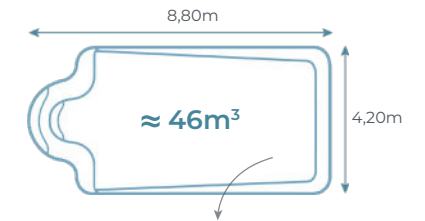

DIMENSIONS

Les dimensions de nos bassins correspondent aux côtes intérieures du rectangle dans lequel s'inscrit la piscine.

H Modèle pouvant être équipé d'un **VOLET HORS-SOL**
Avec adaptation à la fabrication

DIMENSIONS

Les dimensions de nos bassins correspondent aux côtes intérieures du rectangle dans lequel s'inscrit la piscine.

Modèle pouvant être équipé d'un **VOLET HORS-SOL**

Avec adaptation à la fabrication