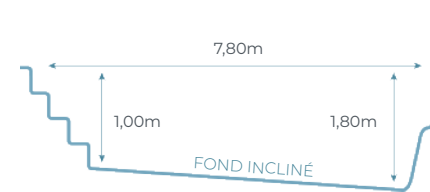

DIMENSIONS

Les dimensions de nos bassins correspondent aux côtes intérieures du rectangle dans lequel s'inscrit la piscine.