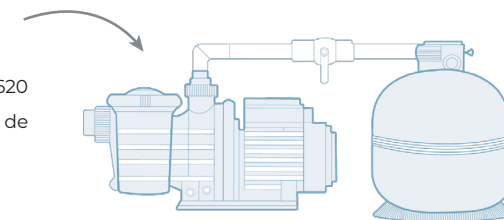

LA FILTRATION DE LA PISCINE

A L'UNITÉ : pompe 3/4 CV (13,5m³/h), filtre Ø 620 (15m³/h), vanne à 6 voies, poolterre, coffret de programmation 4/6, 3A.