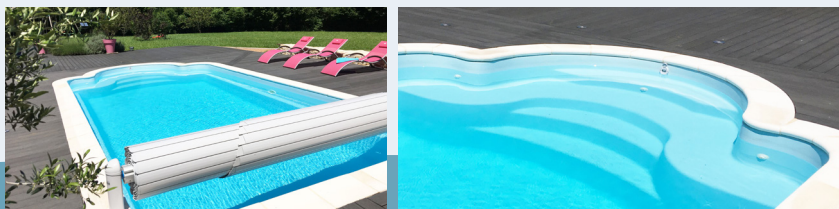

FICHE TECHNIQUE ARPÈGE 82

Toutes les piscines issues de notre fabrication bénéficient d'une garantie décennale par capitalisation Axa Assurances

D'inspiration romaine, ce bassin en polyester ARPÈGE 82 rappelle les bains d'antan et le bien-être qui s'en dégage. Possédant un fond plat, elle vous assurera sécurité et convivialité en famille ou entre amis.

De par sa forme, la piscine coque polyester Arpège s'adaptera à votre extérieur et à l'environnement végétal.

Découvrez dès à présent les autres modèles de la gamme Excel Piscines et trouvez la piscine de vos rêves.

DIMENSIONS

Les dimensions de nos bassins correspondent aux côtes intérieures du rectangle dans lequel s'inscrit la piscine.

Modèle pouvant être équipé d'un **VOLET HORS-SOL**
Avec adaptation à la fabrication