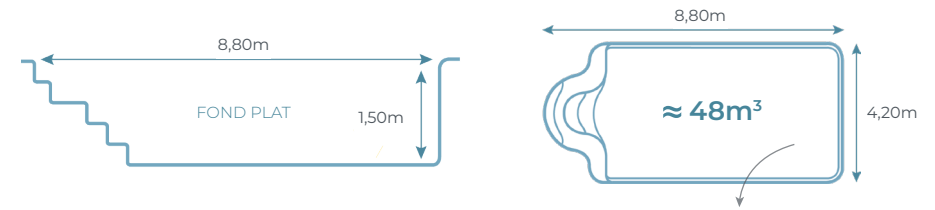

FICHE TECHNIQUE ARPÈGE 82

Toutes les piscines issues de notre fabrication bénéficient d'une garantie décennale par capitalisation Axa Assurances

D'inspiration romaine, ce bassin en polyester ARPÈGE 82 rappelle les bains d'antan et le bien-être qui s'en dégage. Possédant un fond plat, elle vous assurera sécurité et convivialité en famille ou entre amis.

De par sa forme, la piscine coque polyester Arpège s'adaptera à votre extérieur et à l'environnement végétal.

Découvrez dès à présent les autres modèles de la gamme Excel Piscines et trouvez la piscine de vos rêves.

DIMENSIONS

Les dimensions de nos bassins correspondent aux côtes intérieures du rectangle dans lequel s'inscrit la piscine.

Modèle pouvant être équipé d'un **VOLET HORS-SOL**
Avec adaptation à la fabrication