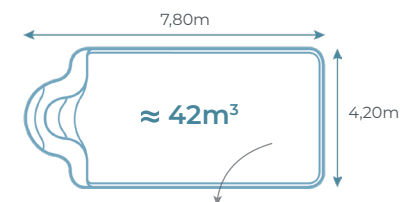

DIMENSIONS

Les dimensions de nos bassins correspondent aux côtes intérieures du rectangle dans lequel s'inscrit la piscine.

Modèle pouvant être équipé d'un **VOLET HORS-SOL**
Avec adaptation à la fabrication

DIMENSIONS

Les dimensions de nos bassins correspondent aux côtes intérieures du rectangle dans lequel s'inscrit la piscine.

H Modèle pouvant être équipé d'un **VOLET HORS-SOL**
Avec adaptation à la fabrication