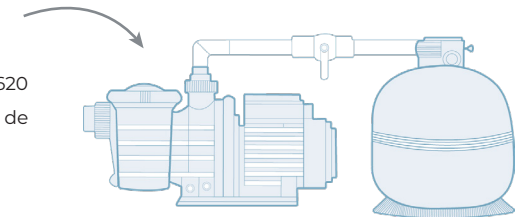

LA FILTRATION DE LA PISCINE

A L'UNITÉ : pompe 3/4 CV (13,5m³/h), filtre Ø 620 (15m³/h), vanne à 6 voies, poolterre, coffret de programmation 4/6, 3A.