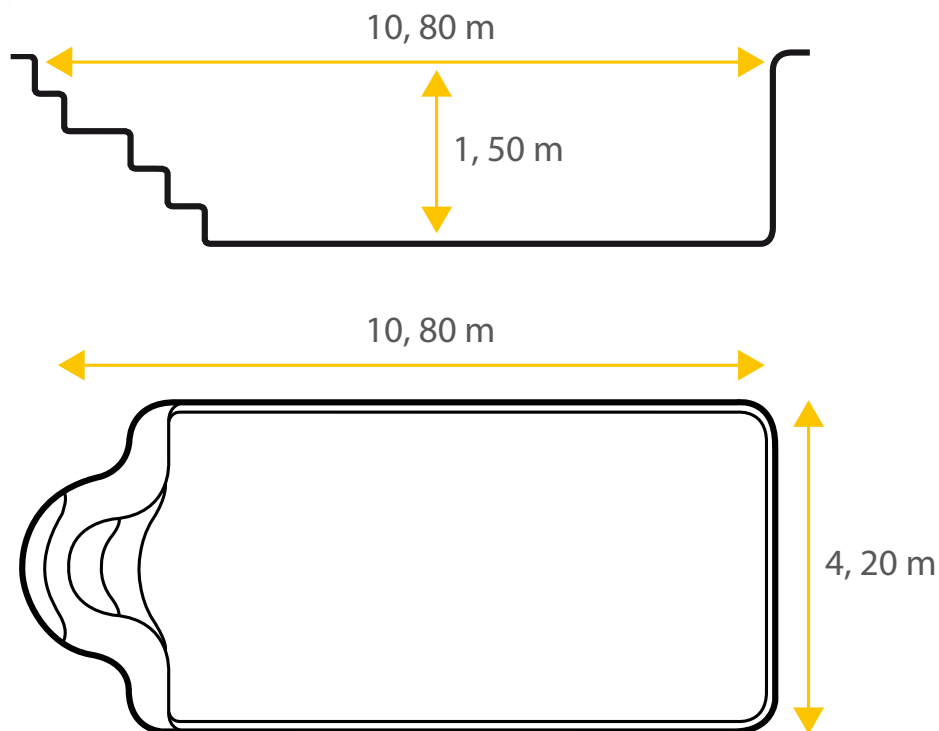

Arpège 108

D'inspiration romaine, la piscine coque polyester Arpège 108 rappelle les bains d'antan et le bien-être qui s'en dégage. Possédant un fond plat, elle vous assurera sécurité et convivialité en famille ou entre amis.

De par sa forme, la piscine coque polyester Arpège s'adaptera à votre extérieur et à l'environnement végétal.

Découvrez dès à présent les autres modèles de la gamme Excel Piscines et trouvez la piscine de vos rêves.