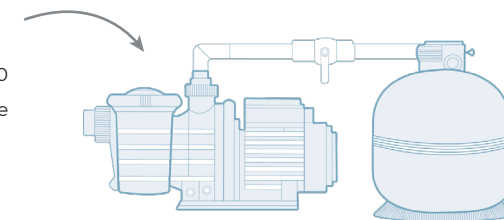

LA FILTRATION DE LA PISCINE

A L'UNITÉ : pompe 1/2 CV (13,5m³/h), filtre Ø 510 (15m³/h), vanne à 6 voies, poolterre, coffret de programmation 4/6, 3A.