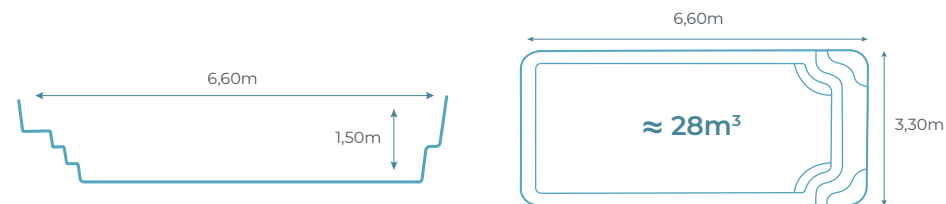

Nouveauté de l'année 2021, ce bassin DOLCE 33 allie douceur et modernisme pour sublimer votre jardin.

De forme rectangulaire avec des angles arrondis et à fond plat, ce bassin DOLCE 33 s'adaptera à votre extérieur et vous apportera bien-être et plénitude.

Découvrez dès à présent les autres modèles de la gamme Excel Piscines et trouvez la piscine de vos rêves.

DIMENSIONS

Les dimensions de nos bassins correspondent aux côtes intérieures du rectangle dans lequel s'inscrit la piscine.