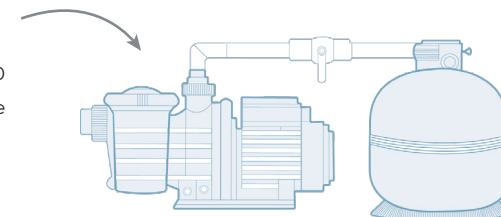

De forme rectangulaire avec des angles arrondis et à fond plat, ce bassin DOLCE 28 s'adaptera à votre extérieur et vous apportera bien-être et plénitude.

Découvrez dès à présent les autres modèles de la gamme Excel Piscines et trouvez la piscine de vos rêves.

DIMENSIONS

Les dimensions de nos bassins correspondent aux côtes intérieures du rectangle dans lequel s'inscrit la piscine.

MATÉRIELS INCLUS

LES PIÈCES À SCELLER

2 UNITÉS : buses de refoulement

A L'UNITÉ : bonde de fond, prise balai, bonde de sécurité, projecteur LEDs blanc, boîte de connexion projecteur, skimmer.

L'ENTRETIEN DE LA PISCINE

A L'UNITÉ : balai aspirateur manuel, épuisette de fond, brosse de paroi, trousse d'analyse, tuyau flottant 6m, manche télescopique, thermomètre.

LA FILTRATION DE LA PISCINE

A L'UNITÉ : pompe 1/2 CV (13,5m³/h), filtre Ø 510 (15m³/h), vanne à 6 voies, poolterre, coffret de programmation 4/6, 3A.