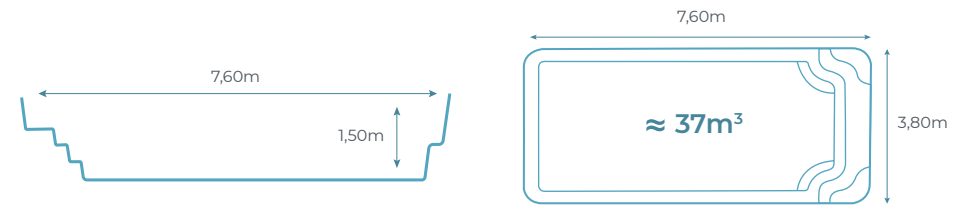

De forme rectangulaire avec des angles arrondis et à fond plat, ce bassin DOLCE 38 s'adaptera à votre extérieur et vous apportera bien-être et plénitude.

Découvrez dès à présent les autres modèles de la gamme Excel Piscines et trouvez la piscine de vos rêves.

DIMENSIONS

Les dimensions de nos bassins correspondent aux côtes intérieures du rectangle dans lequel s'inscrit la piscine.

MATÉRIELS INCLUS

LES PIÈCES À SCELLER

3 UNITÉS : buses de refoulement

2 UNITÉS : skimmers