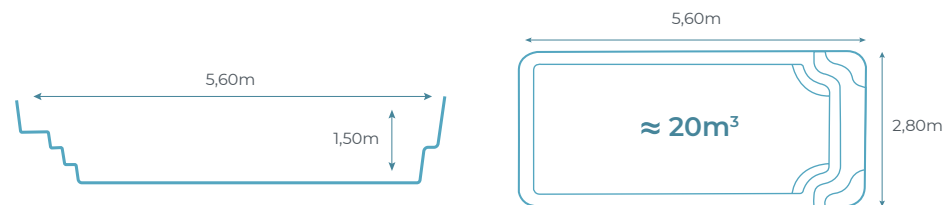

De forme rectangulaire avec des angles arrondis et à fond plat, ce bassin DOLCE 28 s'adaptera à votre extérieur et vous apportera bien-être et plénitude.

Découvrez dès à présent les autres modèles de la gamme Excel Piscines et trouvez la piscine de vos rêves.

DIMENSIONS

Les dimensions de nos bassins correspondent aux côtes intérieures du rectangle dans lequel s'inscrit la piscine.

MATÉRIELS INCLUS

LES PIÈCES À SCELLER

2 UNITÉS : buses de refoulement

A L'UNITÉ : bonde de fond, prise balai, bonde de sécurité, projecteur LEDs blanc, boîte de connexion projecteur, skimmer.